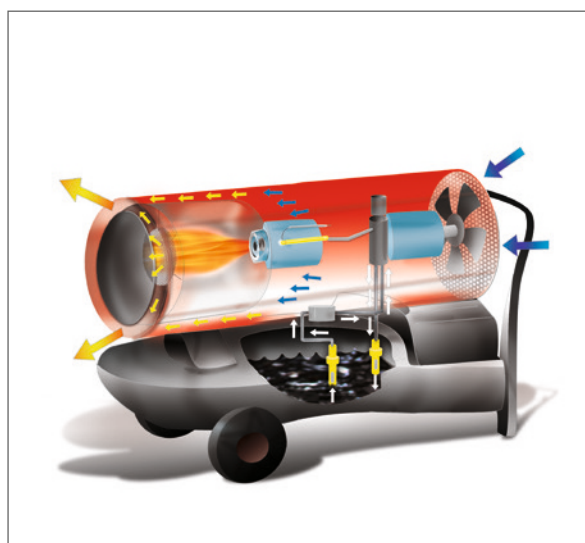

GE

NAFTOVÉ OHRIEVAČE S PRIAMYM SPALŔOVANÍM

www.ohrievace-vzduchu-bm2.sk

GE - NAFTOVÉ OHRIEVAČE S PRIAMYM SPALOVANÍM

- automatický zabudovaný naftový horák
- elektronická kontrola plameňa
- bezpečnostný termostat
- možné pripojiť na termostat (GE 36, GE 46, GE 65, GE 105)
- napájací kábel (1,5m) so zástrčkou
- spaľovacia komora z nehrdzavejúcej ocele AISI 430
- automatické ochladenie ohrievača po vypnutí
- palivové potrubia z hydrokarbónovej odolnej gumeny, so spevňovacím textilom (GE 20, GE 36, GE 46) alebo kovovým púzdom (GE 65, GE 105)
- nádrž z pevného hydrokarbónového odolného polyetylénu (GE 20, GE 36, GE 46) alebo z ocele (GE 65, GE 105)
- bajonetová zátka nádrže
- vypúšťací otvor palivovej nádrže

PRÍSLUŠENSTVO NA OBJEDNÁVKU

Meradlo hladiny paliva	Filter nádrže	Držiaky na zdvíhanie 4 ks
		
<p>Model: GE36-GE46-GE65-GE105 Objednávacie číslo: 02AC508</p>	<p>Model: GE36-GE46-GE65-GE105 Objednávacie číslo: 02AC556</p>	<p>Model: GE65-GE105 Objednávacie číslo: 02AC511</p>
Pneumatické kolesá set Ø 250mm	Priestorový termostat +5/+30°C, kábel 10m, zástrčka 90°	Priestorový termostat +5/+50°C, kábel 10m, zástrčka 90°
		
<p>Model: GE65 Objednávacie číslo: 02AC598</p>	<p>Objednávacie číslo: 02AC581</p>	<p>Objednávacie číslo: 02AC582</p>
<p>Model: GE105 Objednávacie číslo: 02AC599</p>		
Vozík, rukoväť a kolesá	Filter s predohrievačom paliva	Sada na pripojenie externej nádrže
		
<p>Model: GE20 Objednávacie číslo: 02AC596</p>	<p>Model: GE65-GE105 Objednávacie číslo: 02AC548</p>	<p>Model: GE65-GE105 Objednávacie číslo: 02AC632</p>