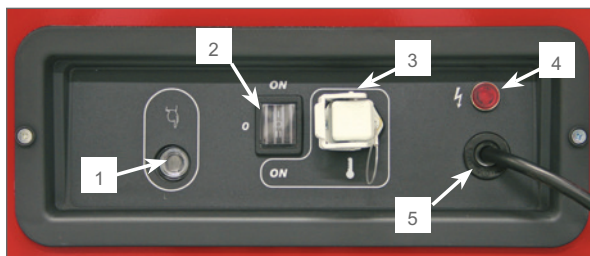

PRÍSLUŠENSTVO NA OBJEDNÁVKU

Meradlo hladiny paliva	Filter nádrže	Držiaky na zdvíhanie 4 ks
		
<p>Model: GE36-GE46-GE65-GE105 Objednávacie číslo: 02AC508</p>	<p>Model: GE36-GE46-GE65-GE105 Objednávacie číslo: 02AC556</p>	<p>Model: GE65-GE105 Objednávacie číslo: 02AC511</p>
Pneumatické kolesá set Ø 250mm	Priestorový termostat +5/+30°C, kábel 10m, zástrčka 90°	Priestorový termostat +5/+50°C, kábel 10m, zástrčka 90°
		
<p>Model: GE65 Objednávacie číslo: 02AC598</p>	<p>Objednávacie číslo: 02AC581</p>	<p>Objednávacie číslo: 02AC582</p>
<p>Model: GE105 Objednávacie číslo: 02AC599</p>		
Vozík, rukoväť a kolesá	Filter s predohrievačom paliva	Sada na pripojenie externej nádrže
		
<p>Model: GE20 Objednávacie číslo: 02AC596</p>	<p>Model: GE65-GE105 Objednávacie číslo: 02AC548</p>	<p>Model: GE65-GE105 Objednávacie číslo: 02AC632</p>

Elektrická ovládacia doska

legenda

- 1 resetovacie tlačidlo s indikačným svetlom pre zablokovanie (červené), práca (zelené), pripravenosť (stand-by) (oranžové)
- 2 trojpolohové kontrolné tlačidlo:
 - pozícia 0 pre stop
 - pozícia 1 pre nepretržité zapnutie
 - pozícia 2 pre zapnutie s (vonkajším) termostatom, regulátorom vlhkosti, časovačom
- 3 zásuvka pre termostát, regulátor vlhkosti, časovač
- 4 napäťové výstražné svetlo (pripojenie k sieti)
- 5 vývod elektrického kábla
- 6 plastový kryt (GE-GE/S 65, GE-GE/S 105, EC-EC/S 55, EC-EC/S 85)
- 7 konzola pre sieťový kábel