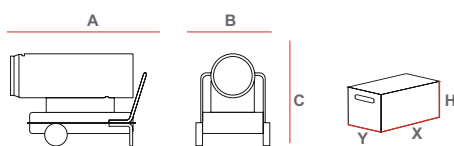

GE - NAFTOVÉ OHRIEVAČE S PRIAMYM SPALOVANÍM

HMOTNOSŤ A ROZMERY STROJA					BALENIE			
Model:	A	B	C	Netto	X	Y	H	Brutto
	[mm]	[mm]	[mm]	[kg]	[mm]	[mm]	[mm]	[kg]
GE 20	720	300	450	20	760	320	425	23
GE 36	1.075	440	615	25	1.050	400	520	29
GE 46	1.075	440	630	38	1.050	400	580	45
GE 65	1.200	555	860	58	1.200	480	892	66
GE 105	1.492	670	1.005	86	1.690	620	1.050	107