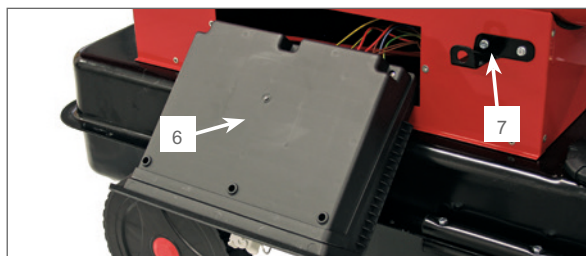

PRÍSLUŠENSTVO NA OBJEDNÁVKU

Meradlo hladiny paliva	Filter nádrže	Držiaky na zdvíhanie 4 ks
		
<p>Model: GE36-GE46-GE65-GE105 Objednávacie číslo: 02AC508</p>	<p>Model: GE36-GE46-GE65-GE105 Objednávacie číslo: 02AC556</p>	<p>Model: GE65-GE105 Objednávacie číslo: 02AC511</p>
Pneumatické kolesá set Ø 250mm	Priestorový termostat +5/+30°C, kábel 10m, zástrčka 90°	Priestorový termostat +5/+50°C, kábel 10m, zástrčka 90°
		
<p>Model: GE65 Objednávacie číslo: 02AC598</p>	<p>Objednávacie číslo: 02AC581</p>	<p>Objednávacie číslo: 02AC582</p>
<p>Model: GE105 Objednávacie číslo: 02AC599</p>		
Vozík, rukoväť a kolesá	Filter s predohrievačom paliva	Sada na pripojenie externej nádrže
		
<p>Model: GE20 Objednávacie číslo: 02AC596</p>	<p>Model: GE65-GE105 Objednávacie číslo: 02AC548</p>	<p>Model: GE65-GE105 Objednávacie číslo: 02AC632</p>

Elektrická ovládacia doska

legenda

- 1 resetovacie tlačidlo s indikačným svetlom pre zablokovanie (červené), práca (zelené), pripravenosť (stand-by) (oranžové)
- 2 trojpolohové kontrolné tlačidlo:
 - pozícia 0 pre stop
 - pozícia 1 pre nepretržité zapnutie
 - pozícia 2 pre zapnutie s (vonkajším) termostatom, regulátorom vlhkosti, časovačom
- 3 zásuvka pre termostát, regulátor vlhkosti, časovač
- 4 napäťové výstražné svetlo (pripojenie k sieti)
- 5 vývod elektrického kábla
- 6 plastový kryt (GE-GE/S 65, GE-GE/S 105, EC-EC/S 55, EC-EC/S 85)
- 7 konzola pre sieťový kábel